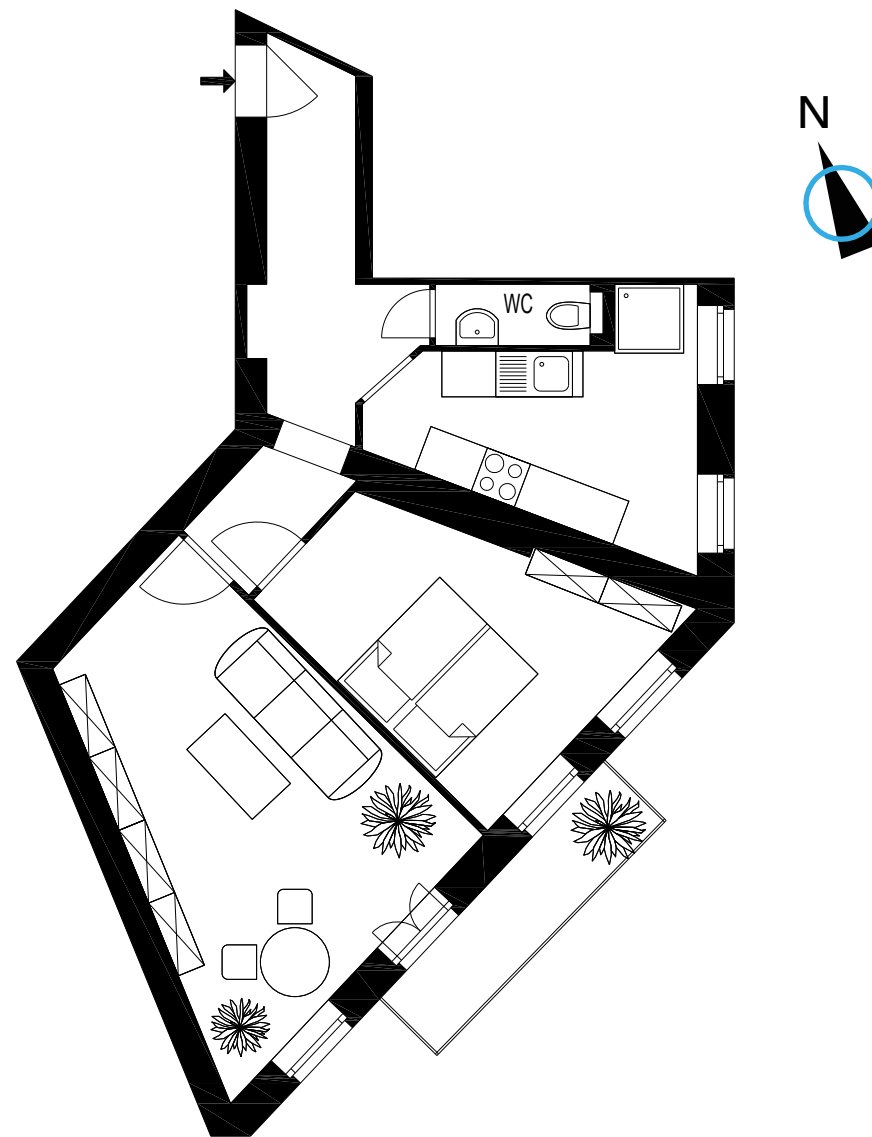

WE 20

HAUS Neumannstraße 73

ETAGE 2. OG, mitte rechts

GRÖSSE 56,31 m²

ZIMMER 2

MERKMALE Dielen
Ofenheizung

ZUSTAND sanierungsbedürftig

VIRTUELLER RUNDGANG 